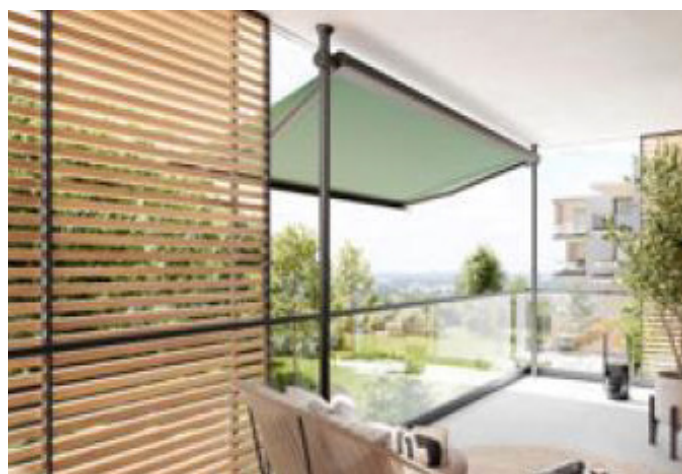

### Die Markilux MX-900 – Beste Aussicht für anspruchsvolle Balkone.

Konzipiert für die Balkone der Stadt – praktisch, funktional und flexibel – ideal für Miet- und Eigentumswohnungen. Die Gelenkarmtechnik in Verbindung mit dem individuell eingestellten Neigungswinkel der Markise ermöglicht mehr freie Sicht nach draussen. Sie sorgt für optimalen Sonnenschutz, reduziert die Hitze auf dem Balkon und verbessert damit auch das Klima in den angrenzenden Räumen. Markilux MX-900 – die weltweit erste Design-Klemmarkise mit hochwertiger Markilux Gelenkarmtechnik: beste Aussicht für anspruchsvolle Balkone.

Motorantrieb / Steuerung mit Smart Home via Handy App / Sonne-, Wind- und/oder Regensensor.

Kassettenmarkise  
max. 400 × 200 cm

Armtechnologie  
Bionic-Sehne

Optionen  
Deckenbefestigung

### Angenehme Beschattung mit freier Sicht nach draussen

Der Neigungswinkel der Markilux MX-900 ist, je nach Balkonausrichtung und Vorlieben, zwischen 5–70° wählbar. Zwei Klemmsäulen fixieren die Markise sicher zwischen Balkonboden und -decke. Sie ermöglichen die einfache und saubere Montage der Markise - und bieten die nötige Flexibilität im Falle eines Umzugs.

Die Markilux MX-900 wurde speziell entwickelt für die kleinen Outdoor-Paradiese – die Balkone der Stadt. Sie präsentiert sich sehr hochwertig in bester Markilux Produkt-qualität.

Auf Wunsch ist die Markilux MX-900 auch mit Haltern zur Anbringung unter die Balkondecke erhältlich.